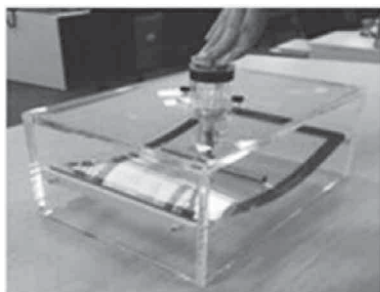

はたらくガラス —いろいろなガラスを体験しよう—

【団体出展】

旭硝子株式会社 電子カンパニーCSR室(東京都)

●どんな観察・実験なの？

家の窓ガラス、テレビ画面のガラス、これらのガラスは透明なため、ふだんは“ガラス”を意識することはないと思います。そこでいろいろなはたらきをするガラスを集めてみました。はたらくガラスを感じて、ガラスの世界を知ってください。

●観察・実験のしかたとコツ

- (1)最近、街で見かけるようになったデジタルサイネージ（電子公告）を、より使いやすいように、普通の窓ガラスに液晶テレビを貼り付けたガラス一体型デジタルサイネージを見てみましょう。
- (2)デジタルサイネージの画面で、いろいろなガラスの実験をビデオ上映します。
 - ①時速100kmのバレーボールがあたっても割れないガラス。
 - ②上に吊るした氷のかたまりが、普通のガラスに比べなかなか溶けないエコガラス。
 - ③向こうがとともよく見えるガラス。
- (3)ビデオに登場した、はたらくガラスのサンプルを見てみましょう。
 - ①押しても割れない強いガラス。
 - ②手をかざしても熱さを感じないエコガラス。
 - ③向こうがよく見えるガラス。それぞれを体感してください。

ガラス一体型
デジタルサイネージ

①押しても割れない強いガラス

②熱くないエコガラス

③向こうがよく見えるガラス

●気をつけよう

今回の実験では、みなさんが直接ガラスに触れることはありませんので、安心して体感してください。

●もっとくわしく知るために

以下のウェブページを参考にしてください。